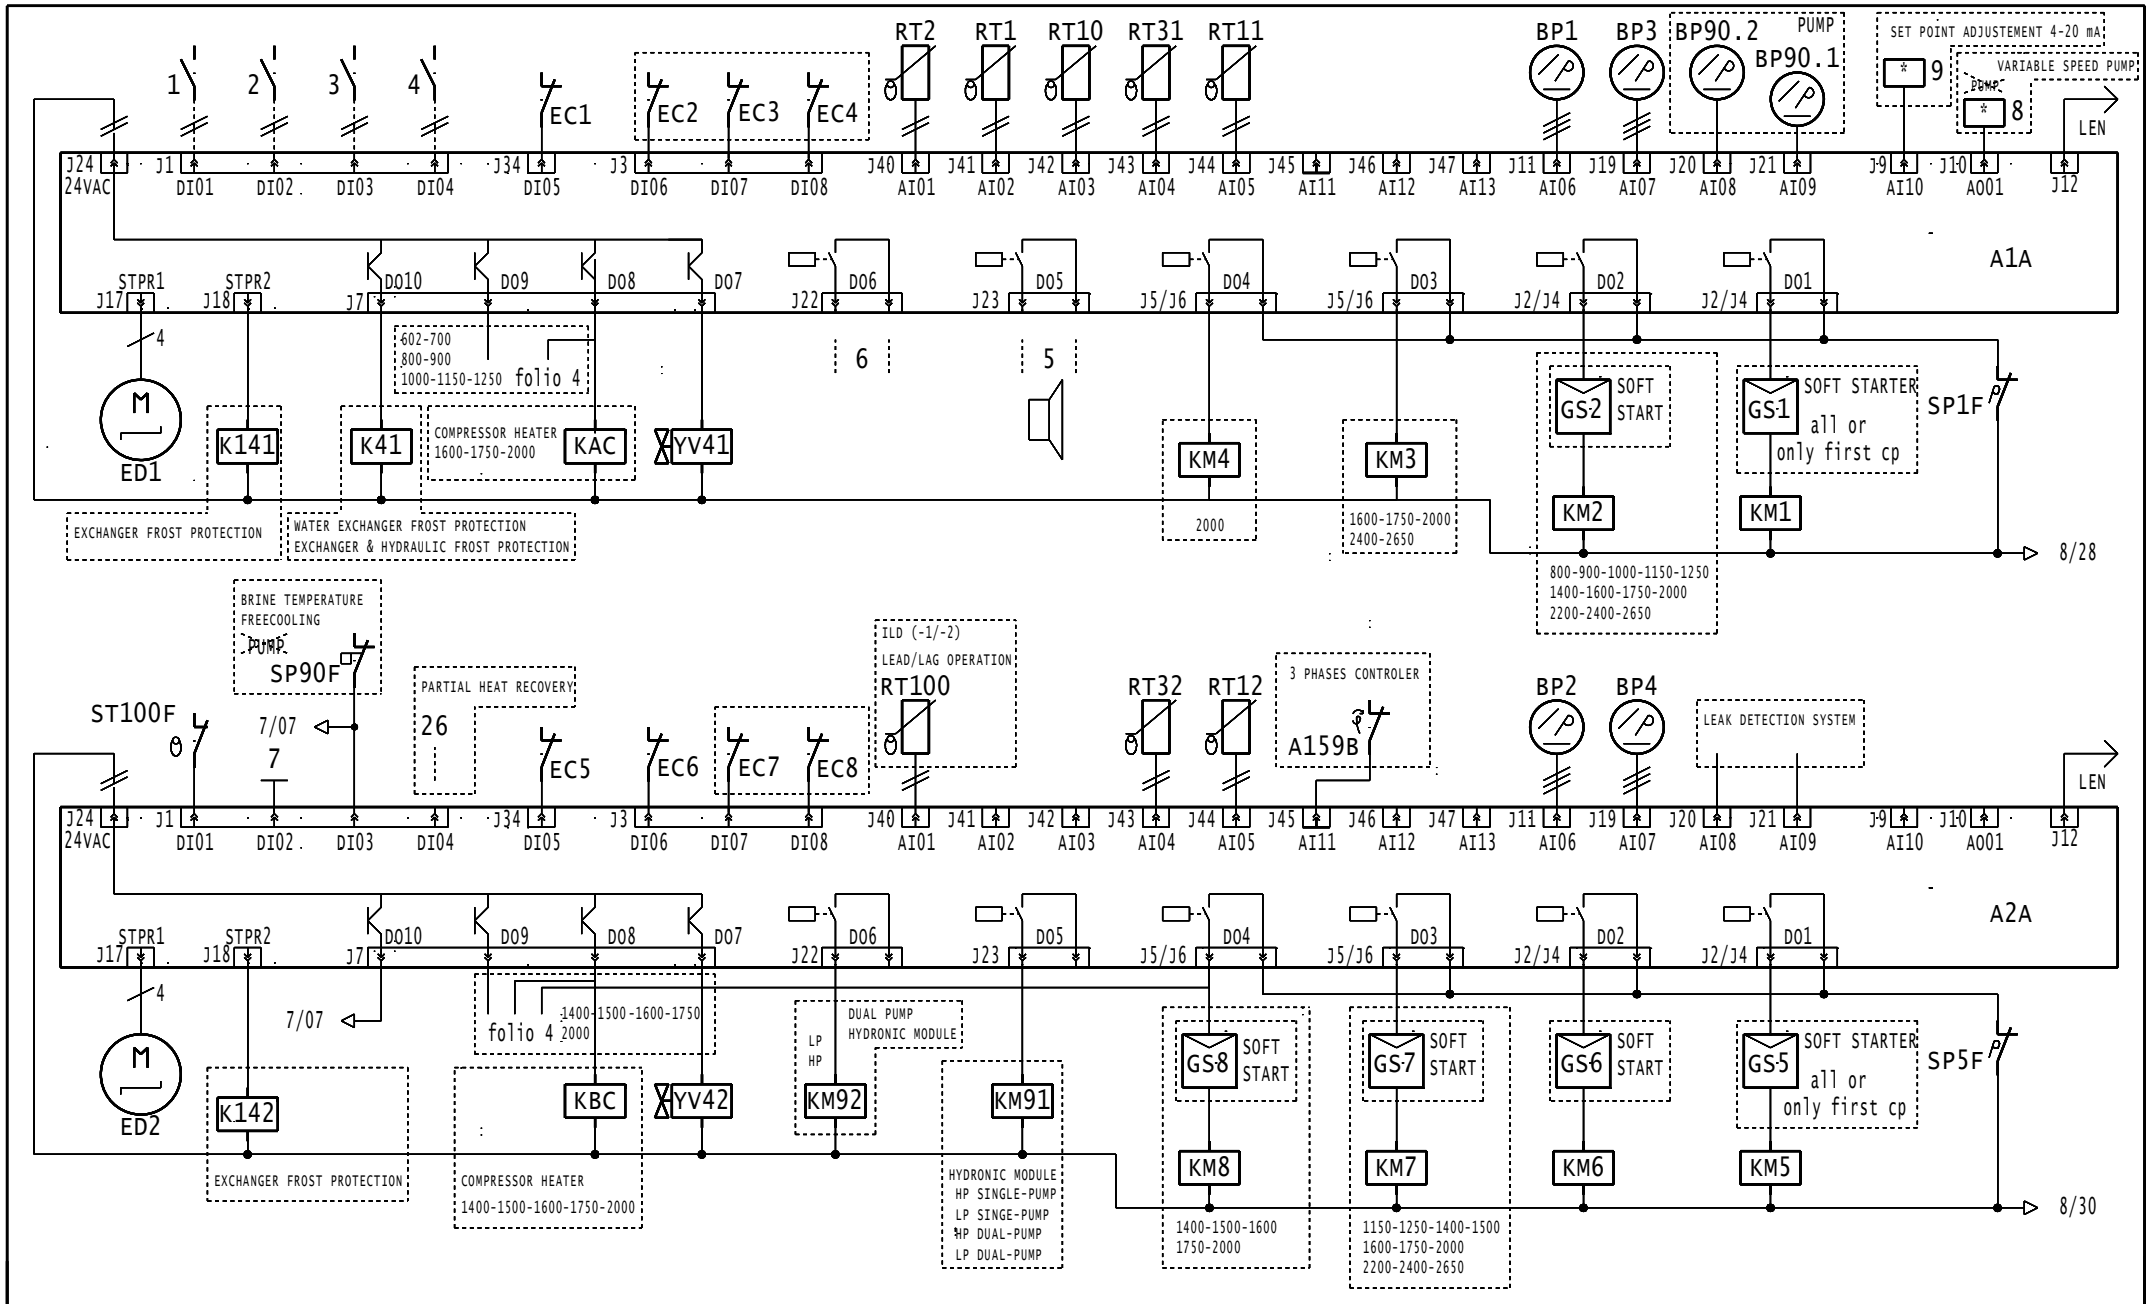

602-700	11					21	22					
800-900-1000	11	12				21	22					
1150-1250	11	12				21	31	32				
1400-1500	11	12				21	22	31	32			
1600-1750	11	21	22			31	32	41	42			
2000	11	12	21	22		31	32	41	42			
2200	11	12	21	22		31	32	41	42	51	52	
2400-2650	11	12	21	22	31	32	41	42	51	52	61	62

01 02 03 04 05 06 07 08 09 10 11 12 13 14 15 16 17 18 19 20 21 22 23 24 25 26 27 28 29 30 31 32 33 34 35 36 37 38 39 40

SCHEMA SIMPLIFIE
SIMPLIFIED WIRING

ILD
602 -> 2650

08/11/2023

6

00DCG000366400

G

01	02	03	04	05	06	07	08	09	10	11	12	13	14	15	16	17	18	19	20	21	22	23	24	25	26	27	28	29	30	31	32	33	34	35	36	37	38	39	40		
SCHEMA SIMPLIFIE SIMPLIFIED WIRING																												ILD 602 -> 2650										08/11/2023		8	
																																				00DCG000366400		G			